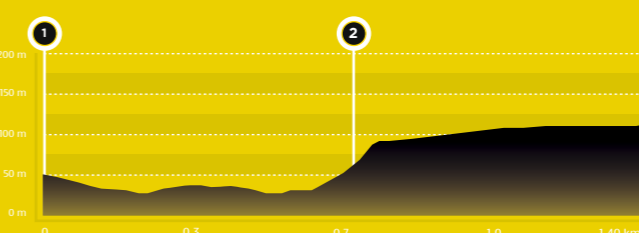

Blanes

TURISME ESPORTIU

R5 GR-92 Blanes

10,90 km 116 m 81 m 135 m 1 m

R6 Ruta de les Ermites

16,90 km 443 m 443 m 156 m 6 m

R7 Camí de Ronda

1,40 km 93 m 26 m 110 m 7 m