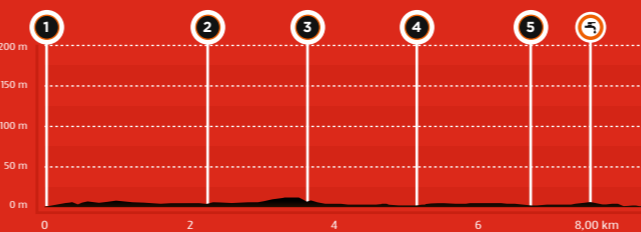

Blanes

RUTES
RUTAS
ROUTES
ROUTEN
МАРШРУТЫ

R1 BTT El Vilar

8,20 km 258 m 255 m 185 m 45 m

R2 Ruta de la Tordera

8,00 km 2 m 1 m 12 m 0 m

R3 Ruta de Sant Bonós

7,9 km 144 m 144 m 100 m 2 m

Blanes

TURISME ESPORTIU

R5 GR-92 Blanes

10,90 km 116 m 81 m 135 m 1 m

R6 Ruta de les Ermites

16,90 km 443 m 443 m 156 m 6 m

R7 Camí de Ronda

1,40 km 93 m 26 m 110 m 7 m