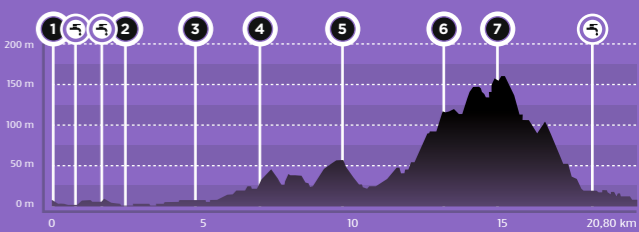

Blanes

RUTES
RUTAS
ROUTES
ROUTEN
МАРШРУТЫ

R1 BTT El Vilar

8,20 km 258 m 255 m 185 m 45 m

R2 Ruta de la Tordera

8,00 km 2 m 1 m 12 m 0 m

R3 Ruta de Sant Bonós

7,9 km 144 m 144 m 100 m 2 m

R4 Ruta Mar i murtra

20,80 km 256 m 256 m 161 m 2 m

OFICINA DE TURISME DE BLANES
Plaça de Catalunya
Tel +34 972 330 348
turisme@blanes.cat
www.visitblanes.net

CIUTAT ESPORTIVA BLANES CENTRE RUNNING
Ds, Mas Cuní, 43
Tel +34 972 352 322
esports@blanes.cat
www.blanes.cat/esports

Blanes

TURISME ESPORTIU

R5 GR-92 Blanes

10,90 km 116 m 81 m 135 m 1 m

R6 Ruta de les Ermites

16,90 km 443 m 443 m 156 m 6 m

R7 Camí de Ronda

1,40 km 93 m 26 m 110 m 7 m