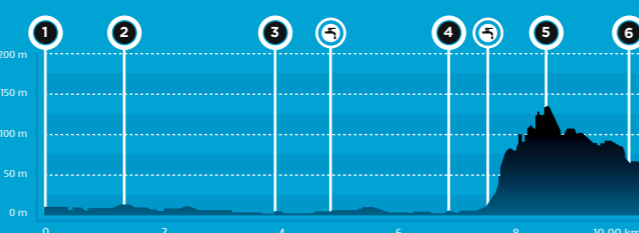

Blanes

TURISME ESPORTIU

R5 GR-92 Blanes

10,90 km 116 m 81 m 135 m 1 m

R6 Ruta de les Ermites

16,90 km 443 m 443 m 156 m 6 m

R7 Camí de Ronda

1,40 km 93 m 26 m 110 m 7 m