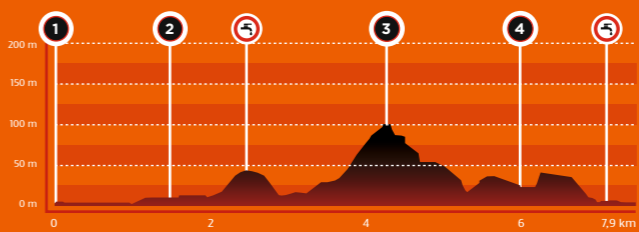

Blanes

RUTES
RUTAS
ROUTES
ROUTEN
МАРШРУТЫ

R1 BTT El Vilar

8,20 km 258 m 255 m 185 m 45 m

R2 Ruta de la Tordera

8,00 km 2 m 1 m 12 m 0 m

R3 Ruta de Sant Bonós

7,9 km 144 m 144 m 100 m 2 m

Blanes

TURISME ESPORTIU

R5 GR-92 Blanes

10,90 km 116 m 81 m 135 m 1 m

R6 Ruta de les Ermites

16,90 km 443 m 443 m 156 m 6 m

R7 Camí de Ronda

1,40 km 93 m 26 m 110 m 7 m