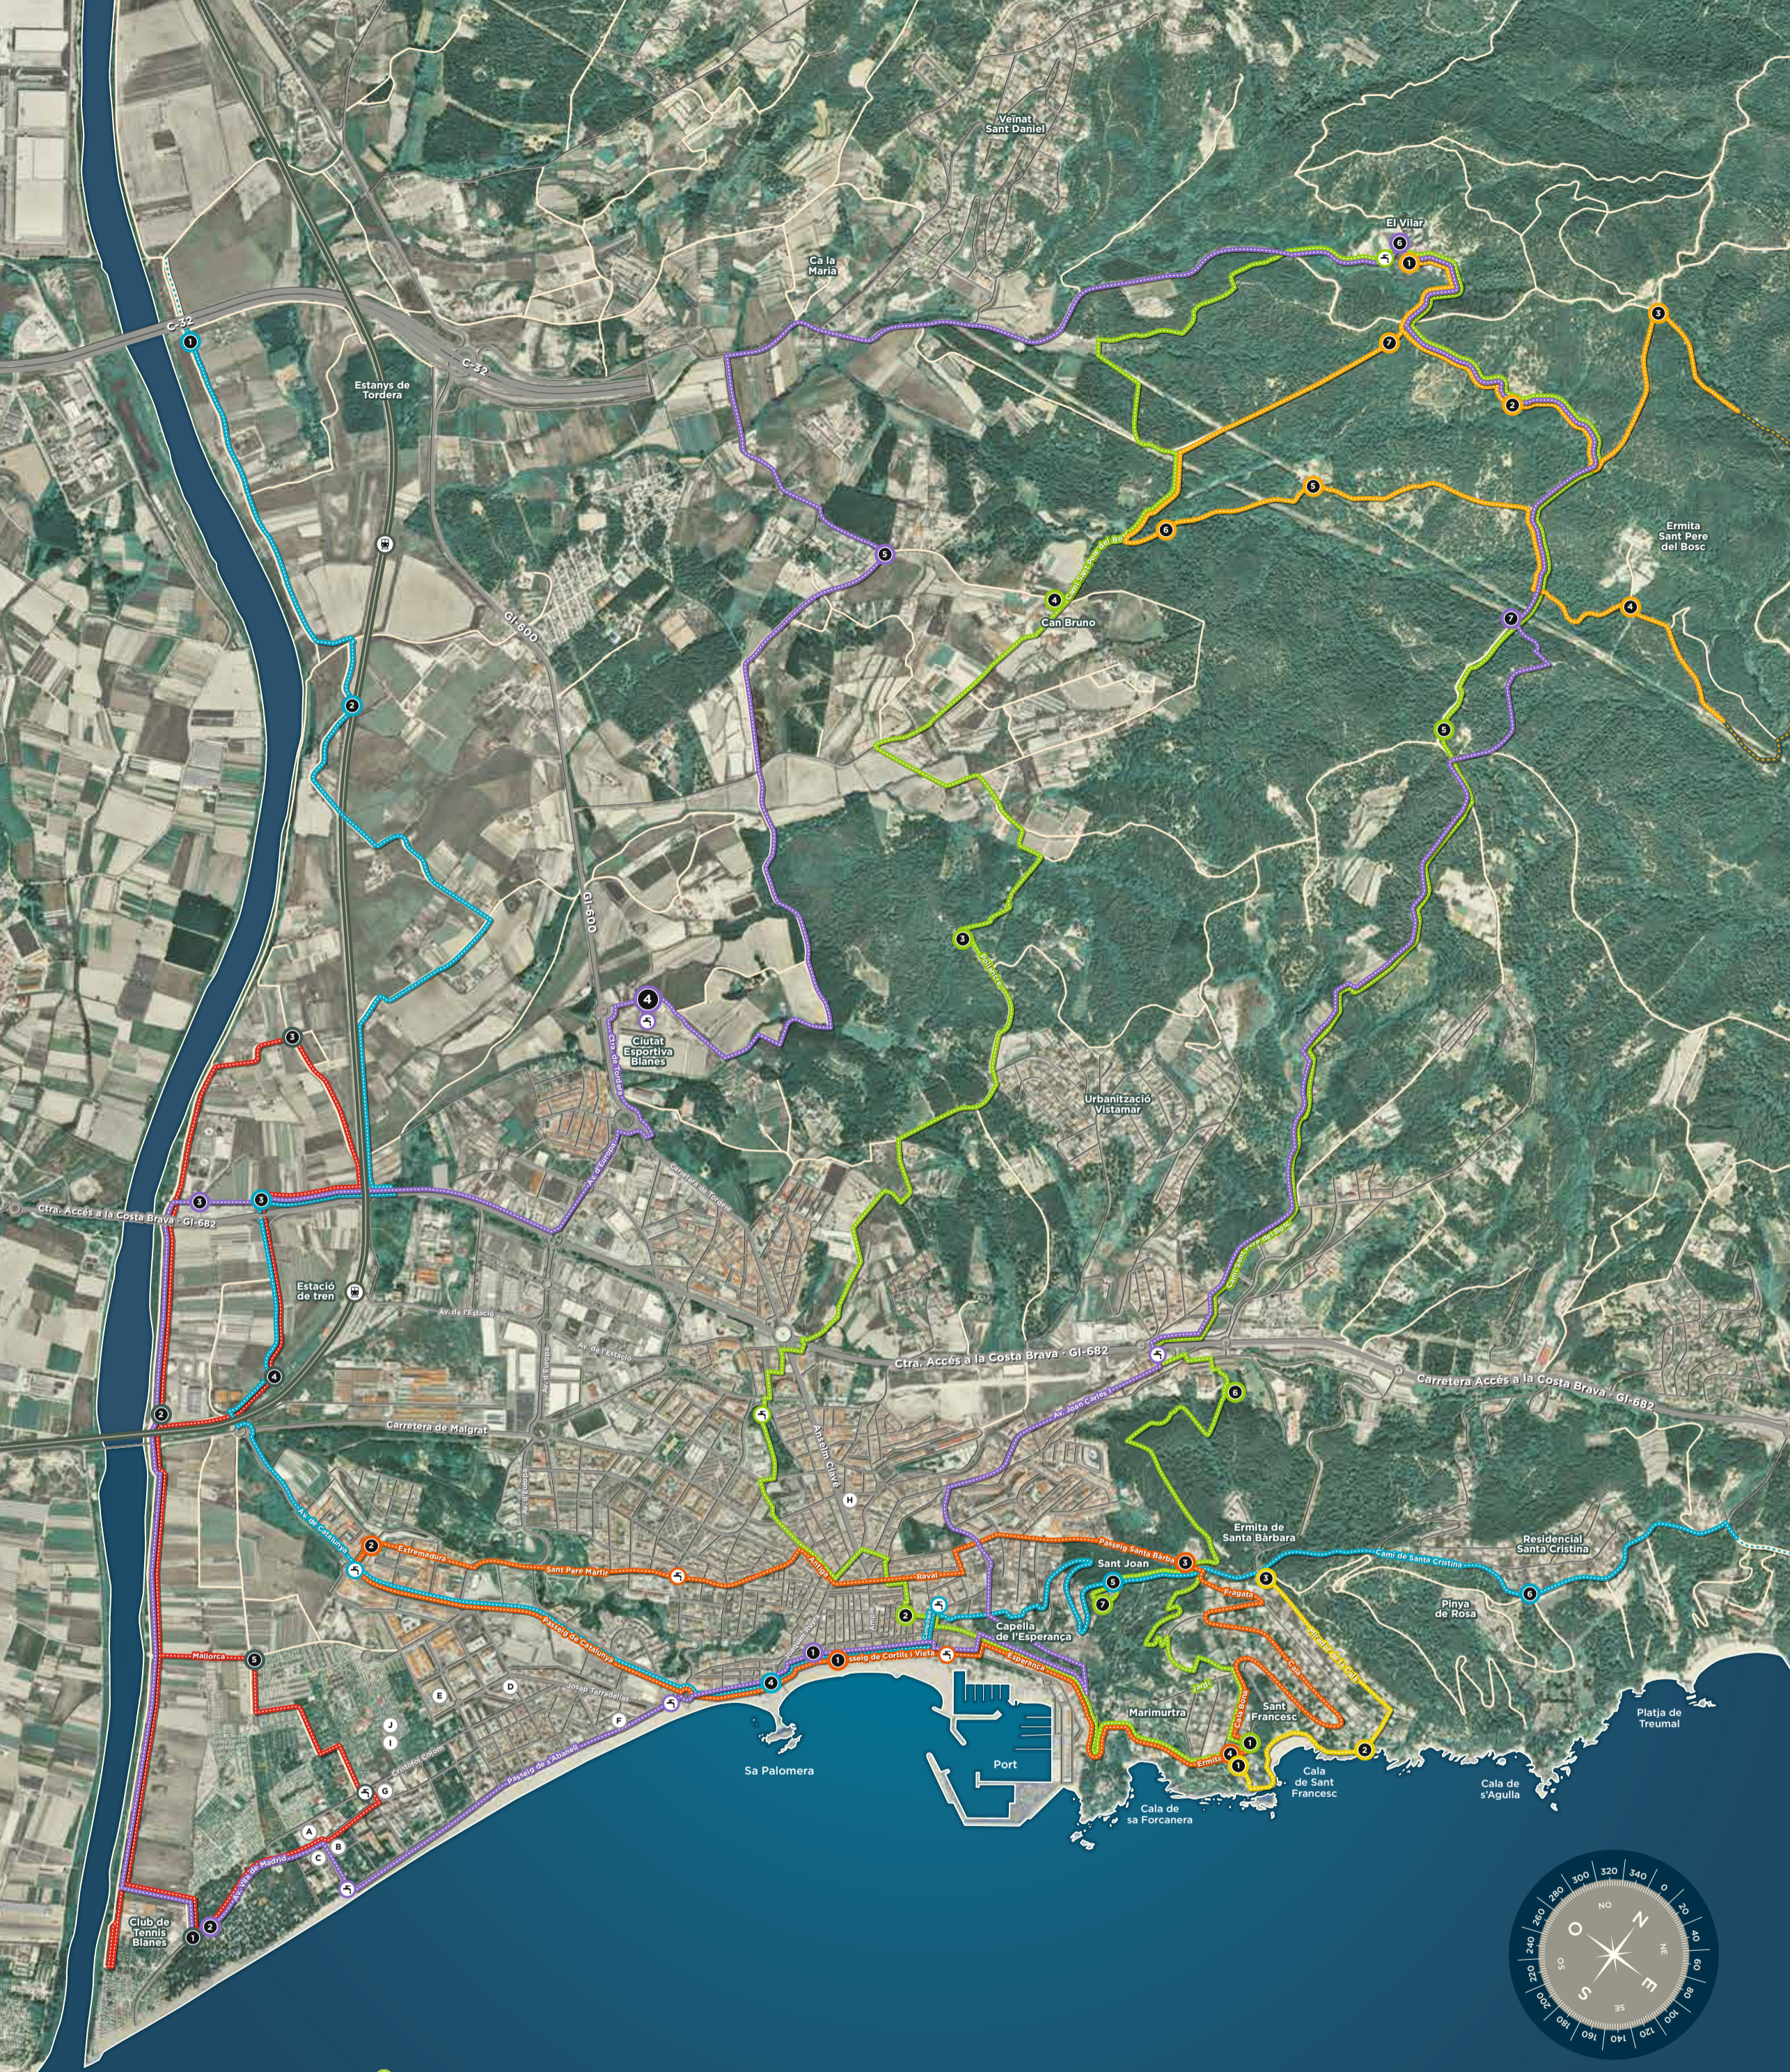

Allotjament Running

4 **Centre Running**
Ciutat Esportiva Blanes
Ds. Mas Cuní, 43
972 352 322
esports@blanes.cat
www.blanes.cat/esports

A **Hotel Beverly Park & Spa**
C. Mercè Rodoreda, 7
beverly@hotelbeverlypark.com
972 352 426
www.hotelbeverlypark.com

B **Hotel Blaucel**
Av. Vila de Madrid, 27
info@blaucelblanes.com
972 358 550
www.blaucelblanes.com

C **Hotel Blaumar**
C. Mercè Rodoreda, 5
blaumar@infonegocioc.com
972 351 301
www.blaumarblanes.com

D **Hotel Petit Palau**
C. Lluís Companys, 19
reservas@hotelpetitpalau.com
972 331 556
www.hotelpetitpalau.com

E **Hotel Esplèndid**
Av. Mediterrani, 17
reservas@hotelesplendid.com
972 336 561
www.hotelesplendid.com

F **Hotel Pimar & Spa**
Pg. S'Abanell, 8
pimar@hotelpimar.com
972 352 817
www.hotelpimar.com

G **Hotel Stella Maris**
Av. Vila de Madrid, 18
info@stellamarisblanes.com
972 330 092
www.stellamarisblanes.com

H **Hotel Costa Brava**
C. Anselm Clavé, 48
info@hotelcostabravablanes.net
972 330 082
www.hotelcostabravablanes.net

I **2a CATEGORIA**
Càmping La Masia
C. Cristòfol Colom, 44
info@campinglamasia.com
972 331 013
www.campinglamasia.com

J **Ap. Turístic La Masia**
C. Cristòfol Colom, 44
info@campinglamasia.com
972 331 013
www.campinglamasia.com

1. RUTES RUTAS ROUTES ROUTEN ROUTEN МАРШРУТЫ
2. **R1** BTT El Vilar
   - **R2** Ruta de la Tordera
   - **R3** Ruta de Sant Bonós
   - **R4** Ruta Mar i murtra
   - **R5** GR-92 Blanes
   - **R6** Ruta de les Ermites
   - **R7** Camí de Ronda